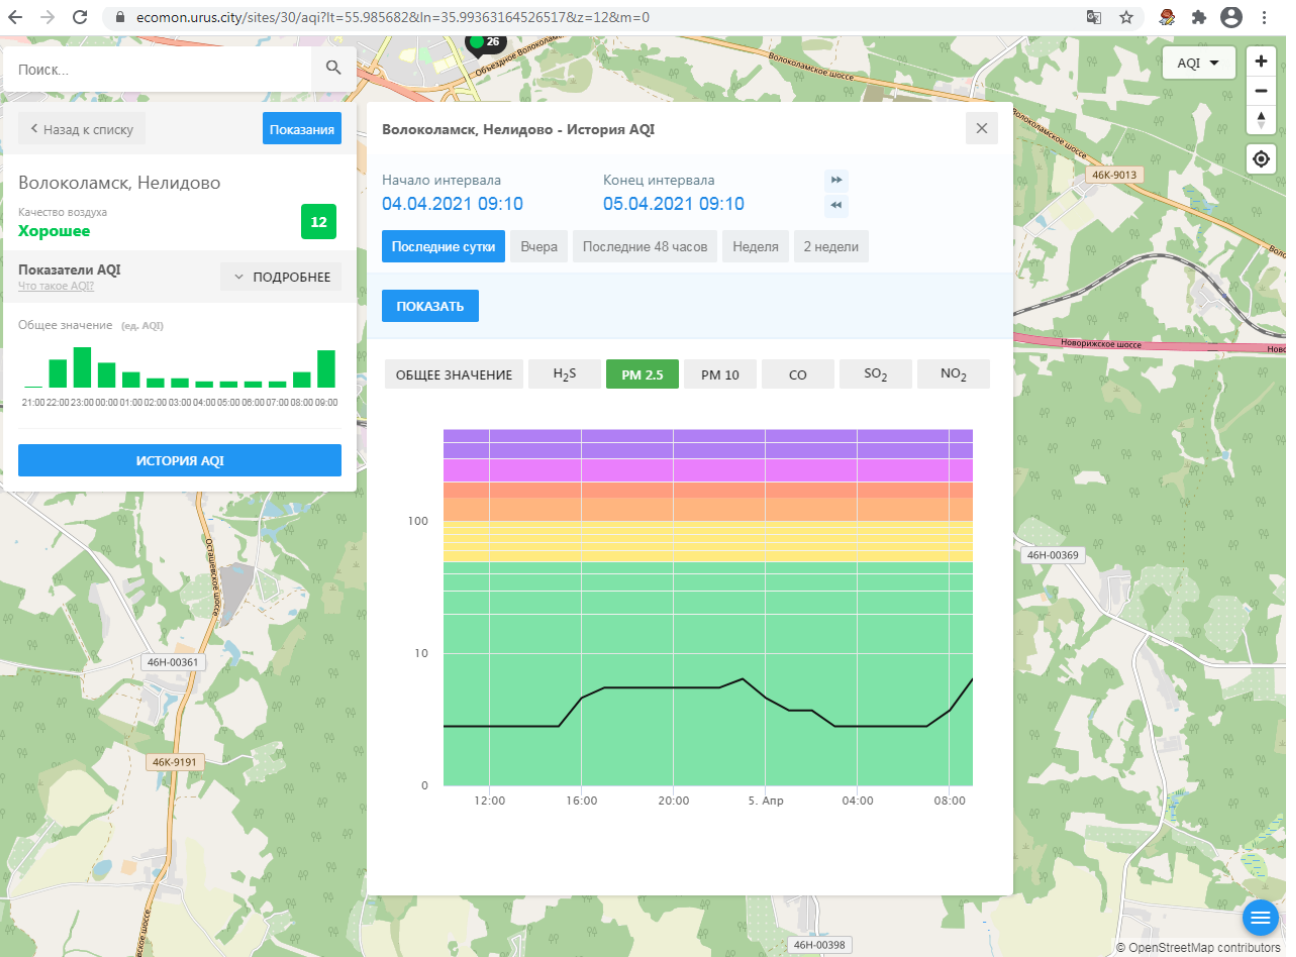

Поиск...

Волоколамск, Нелидово

Качество воздуха **Хорошее** 12

Показатели AQI
Что такое AQI? ПОДРОБНЕЕ

Общее значение (ед. AQI)

ИСТОРИЯ AQI

Волоколамск, Нелидово - История AQI

Начало интервала: 04.04.2021 09:10
Конец интервала: 05.04.2021 09:10

Последние сутки | Вчера | Последние 48 часов | Неделя | 2 недели

ПОКАЗАТЬ

ОБЩЕЕ ЗНАЧЕНИЕ | H₂S | PM 2.5 | PM 10 | CO | SO₂ | NO₂

© OpenStreetMap contributors

Поиск...

Волоколамск, Нелидово

Качество воздуха **Хорошее** 12

Показатели AQI Что такое AQI? [ПОДРОБНЕЕ](#)

Общее значение (ед. AQI)

ИСТОРИЯ AQI

Волоколамск, Нелидово - История AQI

Начало интервала: 04.04.2021 09:10 Конец интервала: 05.04.2021 09:10

Последние сутки Вчера Последние 48 часов Неделя 2 недели

Показатели AQI
Что такое AQI? ПОДРОБНЕЕ

Общее значение (ед. AQI)

Время	Общее значение AQI
21:00	5
22:00	5
23:00	5
00:00	5
01:00	5
02:00	7
03:00	5
04:00	5
05:00	5
06:00	5
07:00	5
08:00	5
09:00	5

ИСТОРИЯ AQI