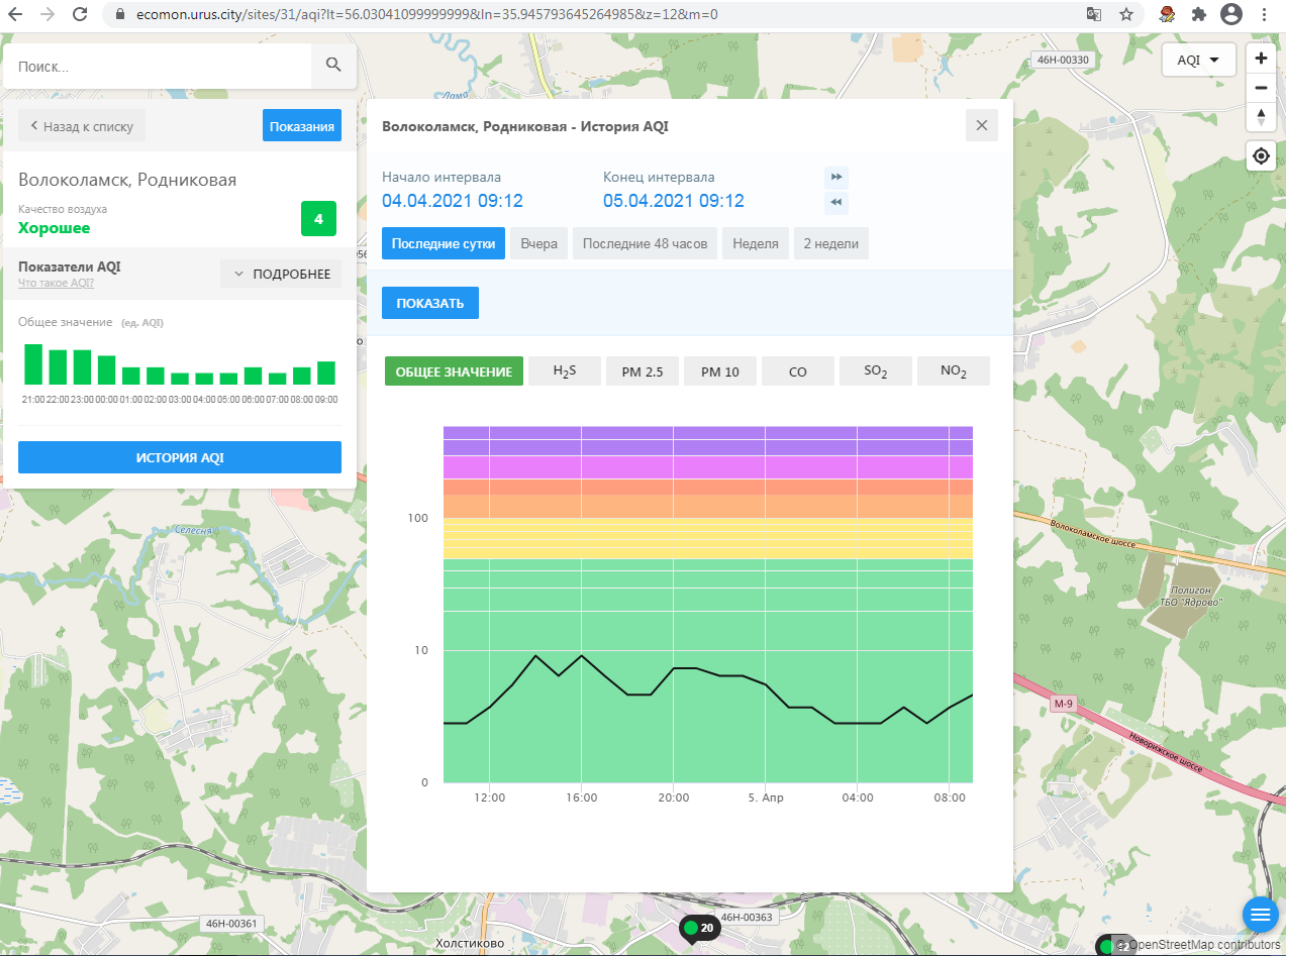

Поиск...

Волоколамск, Нелидово

Качество воздуха **Хорошее** 12

Показатели AQI
Что такое AQI? ПОДРОБНЕЕ

Общее значение (ед. AQI)

ИСТОРИЯ AQI

Волоколамск, Нелидово - История AQI

Начало интервала: 04.04.2021 09:10
Конец интервала: 05.04.2021 09:10

Показатели AQI Что такое AQI? [ПОДРОБНЕЕ](#)

Общее значение (ед. AQI)

ИСТОРИЯ AQI

Волоколамск, Нелидово - История AQI

Начало интервала: 04.04.2021 09:10 Конец интервала: 05.04.2021 09:10

Последние сутки Вчера Последние 48 часов Неделя 2 недели

ПОКАЗАТЬ

ОБЩЕЕ ЗНАЧЕНИЕ H₂S PM 2.5 PM 10 CO SO₂ **NO₂**

© OpenStreetMap contributors

ecomon.urus.city/sites/31/aqi?lt=56.03041099999999&ln=35.945793645264985&z=12&m=0

Поиск...

Волоколамск, Родниковая

Качество воздуха **Хорошее** 4

Показатели AQI
Что такое AQI? ПОДРОБНЕЕ

Общее значение (ед. AQI)

Время	Общее значение AQI
21:00	5
22:00	5
23:00	5
00:00	5
01:00	5
02:00	7
03:00	5
04:00	5
05:00	5
06:00	5
07:00	5
08:00	5
09:00	5

ИСТОРИЯ AQI