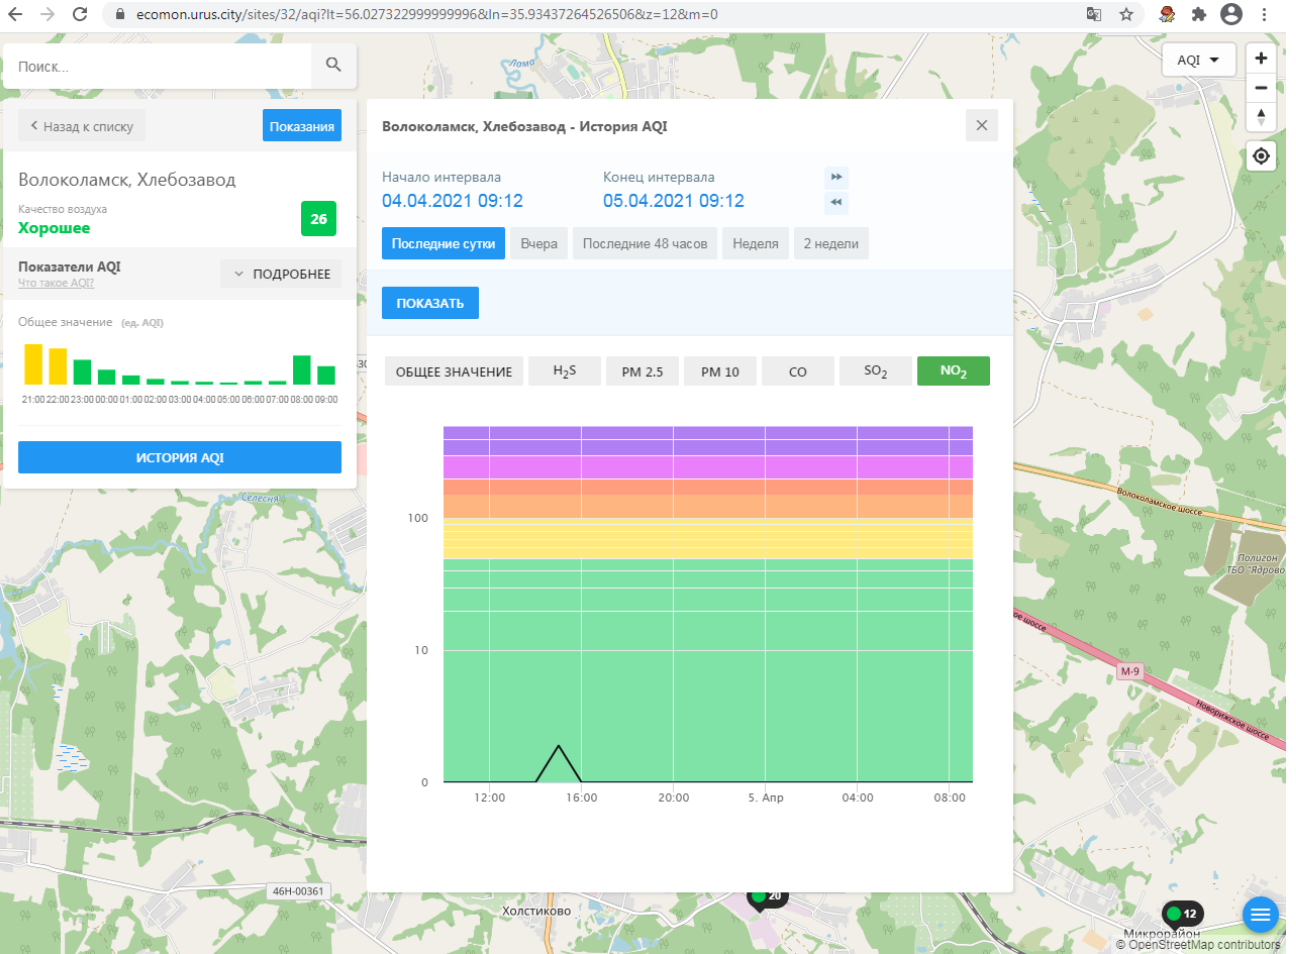

Волоколамск, Хлебозавод

Качество воздуха **Хорошее** 26

Показатели AQI Что такое AQI? ПОДРОБНЕЕ

Общее значение (ед. AQI)

ИСТОРИЯ AQI

Волоколамск, Хлебозавод - История AQI

Начало интервала: 04.04.2021 09:12 Конец интервала: 05.04.2021 09:12

Последние сутки Вчера Последние 48 часов Неделя 2 недели

ПОКАЗАТЬ

ОБЩЕЕ ЗНАЧЕНИЕ H₂S PM 2.5 **PM 10** CO SO₂ NO₂

Time	PM 10 (ед. AQI)
12:00	~30
16:00	~40
20:00	~60
5. Apr	~30
04:00	~20
08:00	~30

46Н-00361 Холстиково М-9 Микрорайон © OpenStreetMap contributors

ecomon.urus.city/sites/29/aqi?lt=55.987415999999996&ln=35.92300064526523&cz=12&m=0

Поиск...

Волоколамск, Ямская

Качество воздуха **Хорошее** 20

Показатели AQI

Общее значение (ед. AQI)

21:00 22:00 23:00 00:00 01:00 02:00 03:00 04:00 05:00 06:00 07:00 08:00 09:00