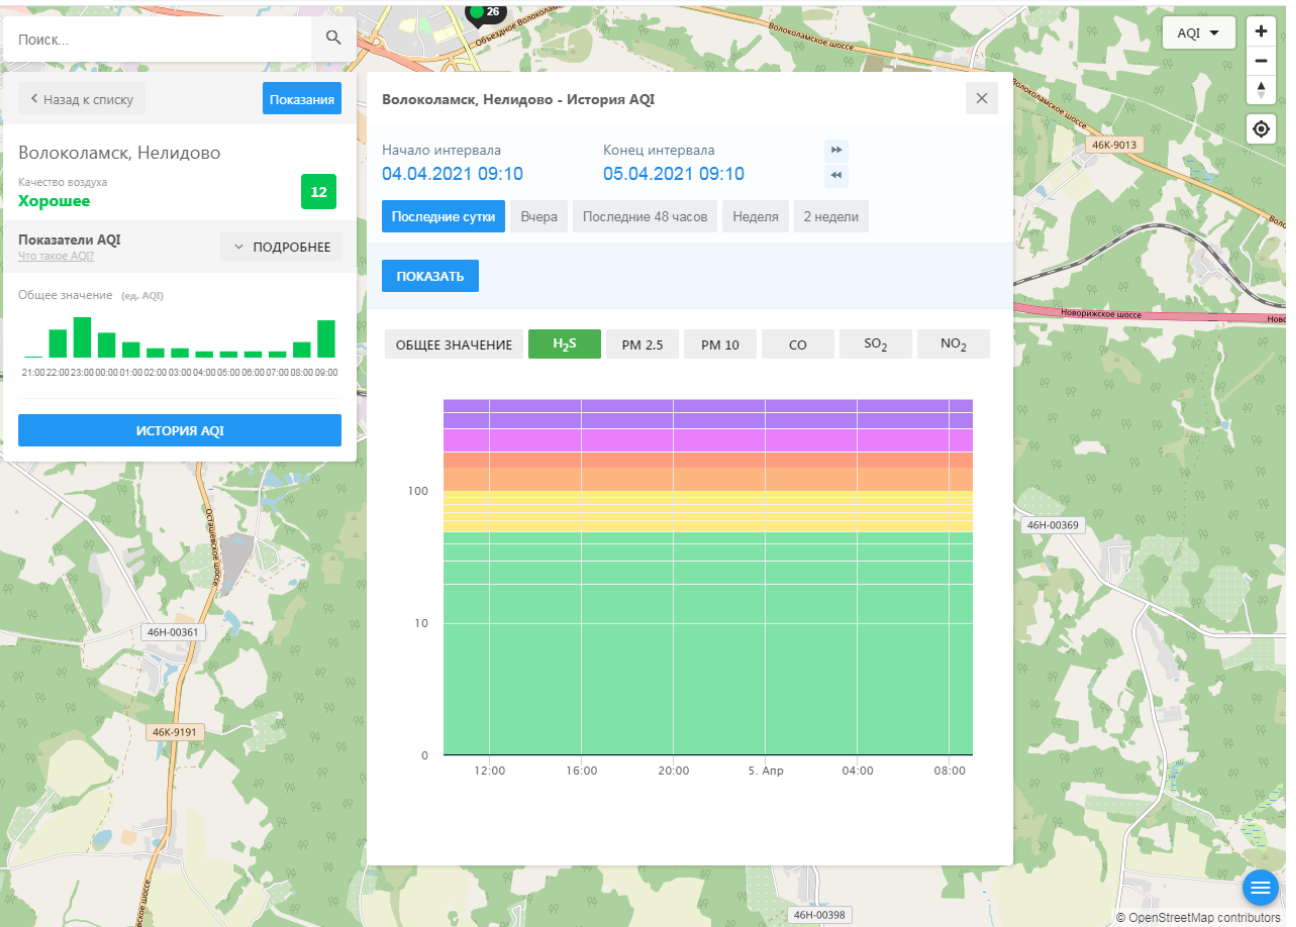

Поиск...

Волоколамск, Нелидово

Качество воздуха **Хорошее** 12

Показатели AQI
Что такое AQI? ПОДРОБНЕЕ

Общее значение (ед. AQI)

ИСТОРИЯ AQI

Волоколамск, Нелидово - История AQI

Начало интервала: 04.04.2021 09:10
Конец интервала: 05.04.2021 09:10

Последние сутки | Вчера | Последние 48 часов | Неделя | 2 недели

ПОКАЗАТЬ

ОБЩЕЕ ЗНАЧЕНИЕ | H₂S | PM 2.5 | PM 10 | CO | SO₂ | NO₂

© OpenStreetMap contributors

Поиск...

Волоколамск, Нелидово

Качество воздуха **Хорошее** 12

Показатели AQI Что такое AQI? [ПОДРОБНЕЕ](#)

Общее значение (ед. AQI)

ИСТОРИЯ AQI

Волоколамск, Нелидово - История AQI

Начало интервала: 04.04.2021 09:10 Конец интервала: 05.04.2021 09:10

Последние сутки Вчера Последние 48 часов Неделя 2 недели