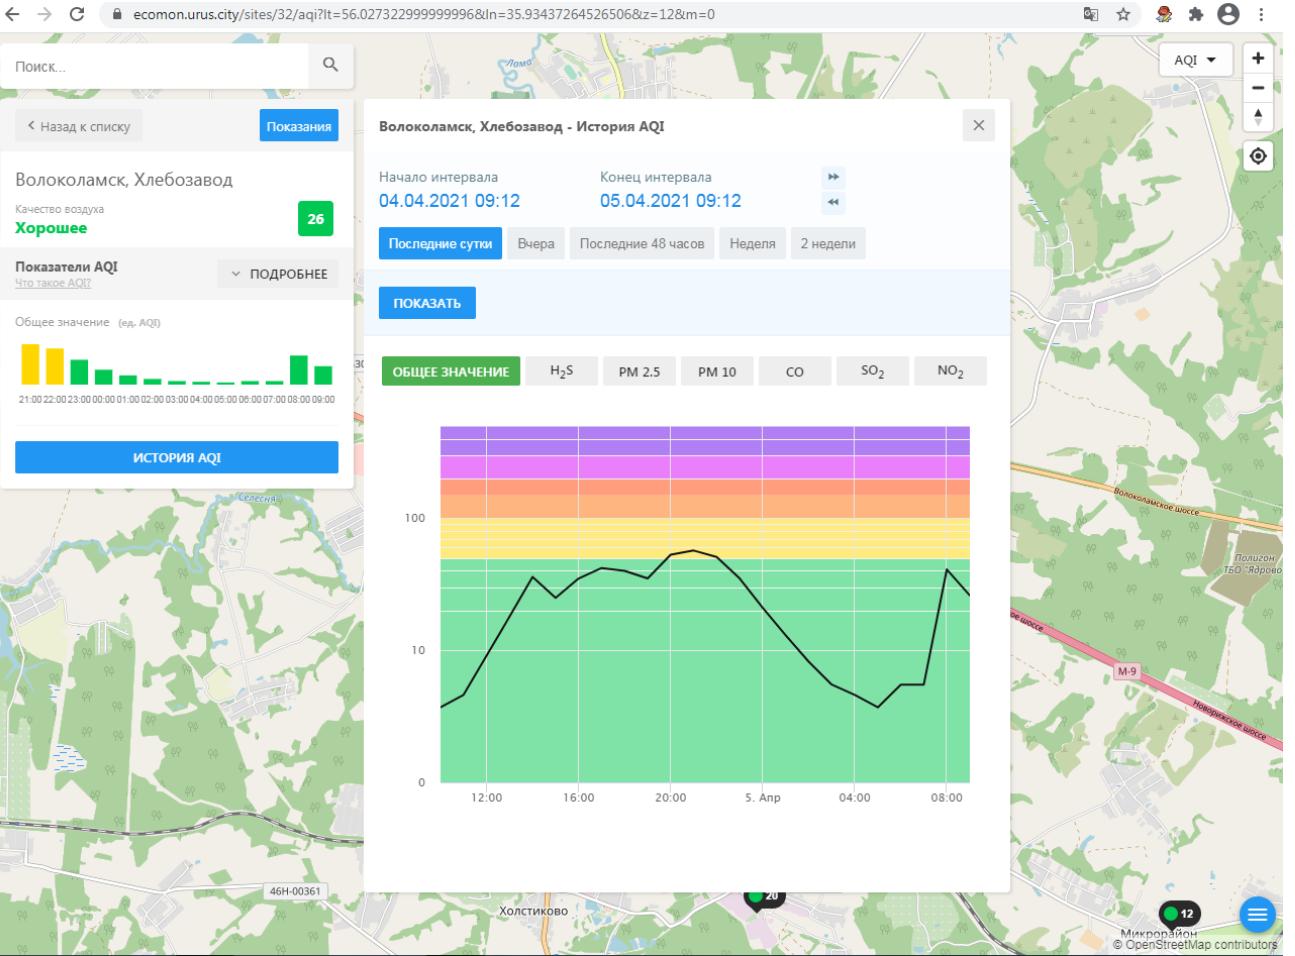

Показатели AQI Что такое AQI ПОДРОБНЕЕ

Общее значение (ед. AQI)

21:00 22:00 23:00 00:00 01:00 02:00 03:00 04:00 05:00 06:00 07:00 08:00 09:00

ИСТОРИЯ AQI

Волоколамск, Родниковая - История AQI

Начало интервала: 04.04.2021 09:12 Конец интервала: 05.04.2021 09:12

Последние сутки Вчера Последние 48 часов Неделя 2 недели

ПОКАЗАТЬ

ОБЩЕЕ ЗНАЧЕНИЕ H₂S PM 2.5 PM 10 CO **SO₂** NO₂

100

10

0

12:00 16:00 20:00 5. Apr 04:00 08:00

46Н-00330

46Н-00361

46Н-00363

Холстиково

20

OpenStreetMap contributors

Поиск...

Волоколамск, Хлебозавод

Качество воздуха **Хорошее** 26

Показатели AQI
Что такое AQI? [ПОДРОБНЕЕ](#)

Общее значение (ед. AQI)

ИСТОРИЯ AQI

Волоколамск, Хлебозавод - История AQI

Начало интервала: 04.04.2021 09:12 Конец интервала: 05.04.2021 09:12

Последние сутки Вчера Последние 48 часов Неделя 2 недели