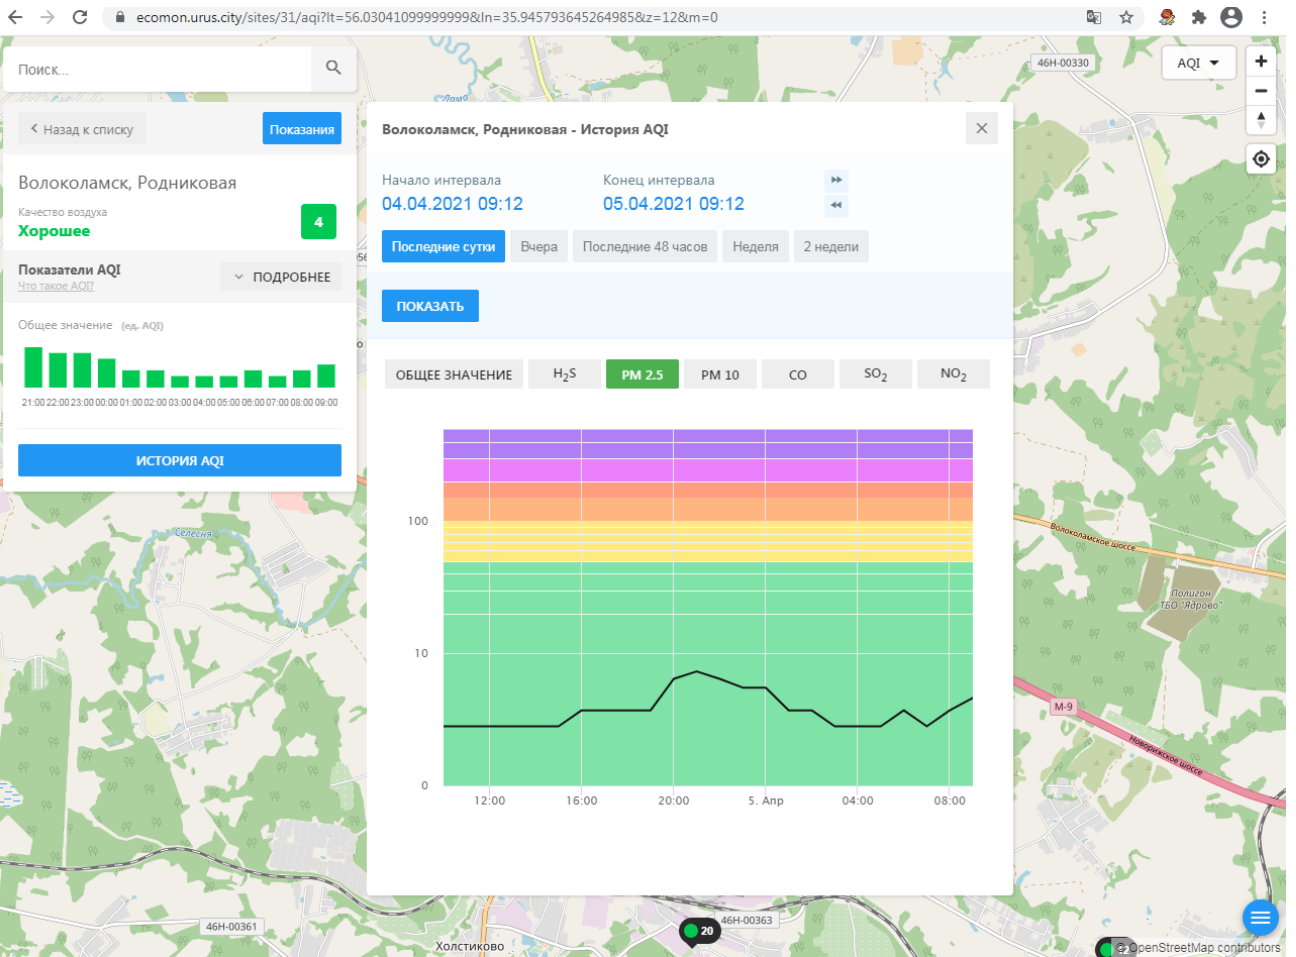

Поиск...

Волоколамск, Нелидово

Качество воздуха **Хорошее** 12

Показатели AQI
Что такое AQI? ПОДРОБНЕЕ

Общее значение (ед. AQI)

ИСТОРИЯ AQI

Волоколамск, Нелидово - История AQI

Начало интервала: 04.04.2021 09:10
Конец интервала: 05.04.2021 09:10

Показатели AQI Что такое AQI? [ПОДРОБНЕЕ](#)

Общее значение (ед. AQI)

ИСТОРИЯ AQI

Волоколамск, Нелидово - История AQI

Начало интервала: 04.04.2021 09:10 Конец интервала: 05.04.2021 09:10

Последние сутки Вчера Последние 48 часов Неделя 2 недели

ПОКАЗАТЬ

ОБЩЕЕ ЗНАЧЕНИЕ H₂S PM 2.5 PM 10 CO SO₂ **NO₂**

© OpenStreetMap contributors

ecomon.urus.city/sites/31/aqi?lt=56.03041099999999&ln=35.945793645264985&z=12&m=0

Поиск...

Волоколамск, Родниковая

Качество воздуха **Хорошее** 4

Показатели AQI
Что такое AQI? ПОДРОБНЕЕ

Общее значение (ед. AQI)

Время	Общее значение AQI
21:00	5
22:00	5
23:00	5
00:00	5
01:00	5
02:00	7
03:00	5
04:00	5
05:00	5
06:00	5
07:00	5
08:00	5
09:00	5

ИСТОРИЯ AQI