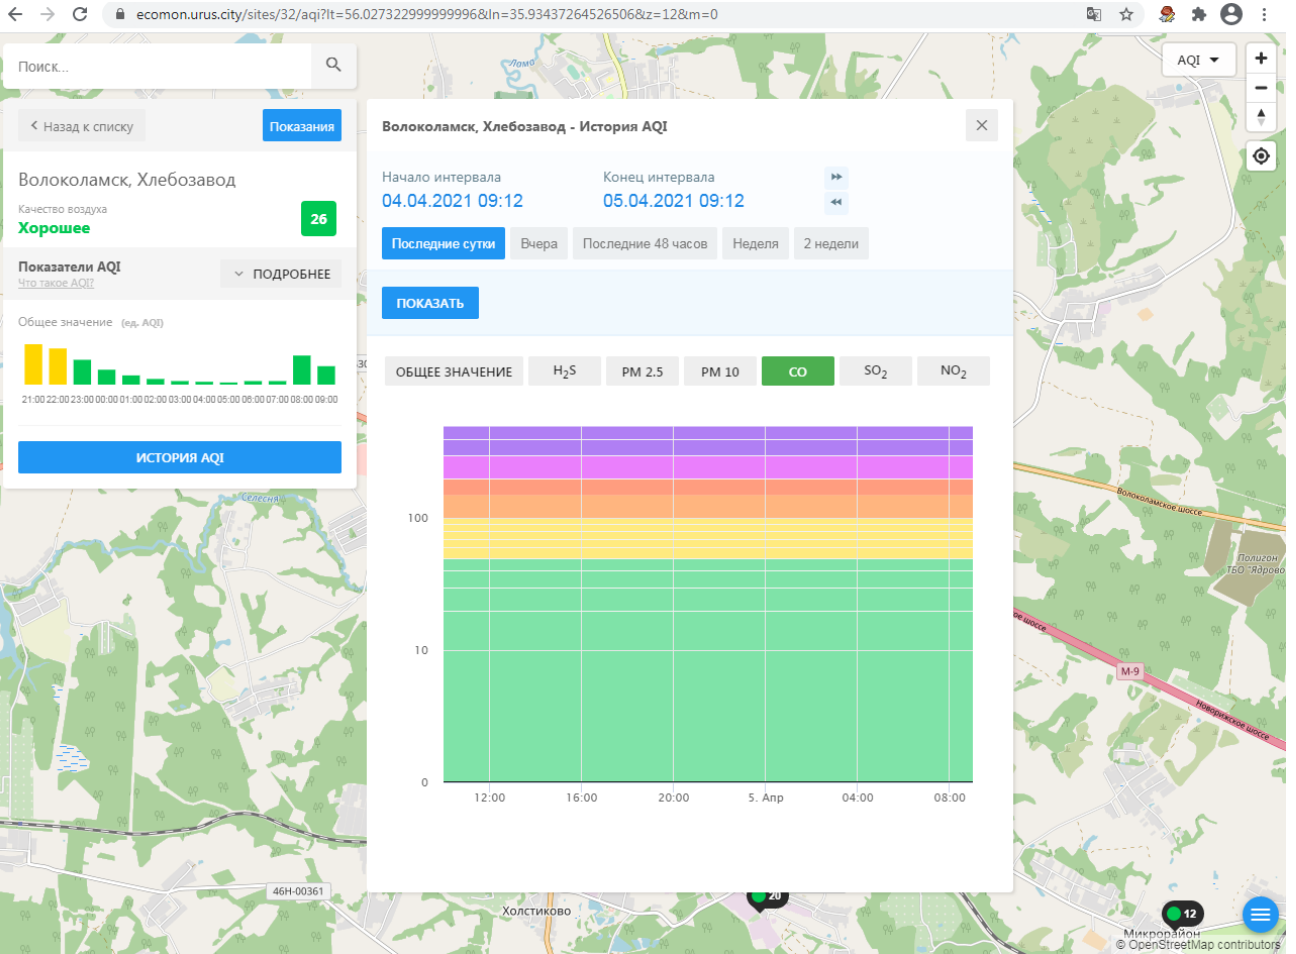

Показатели AQI
Что такое AQI? [ПОДРОБНЕЕ](#)

Общее значение (ед. AQI)

ИСТОРИЯ AQI

Волоколамск, Хлебозавод - История AQI

Начало интервала: 04.04.2021 09:12 Конец интервала: 05.04.2021 09:12

Последние сутки Вчера Последние 48 часов Неделя 2 недели

ПОКАЗАТЬ

ОБЩЕЕ ЗНАЧЕНИЕ H₂S **PM 2.5** PM 10 CO SO₂ NO₂

100

10

0

12:00 16:00 20:00 5. Апр 04:00 08:00

46Н-00361 Холстиково 20 Микрорайон 12 © OpenStreetMap contributors

Поиск...

Волоколамск, Хлебозавод

Качество воздуха **Хорошее** 26

Показатели AQI Что такое AQI? ПОДРОБНЕЕ

Общее значение (ед. AQI)

ИСТОРИЯ AQI

Волоколамск, Хлебозавод - История AQI

Начало интервала: 04.04.2021 09:12 Конец интервала: 05.04.2021 09:12

Последние сутки Вчера Последние 48 часов Неделя 2 недели

ПОКАЗАТЬ

ОБЩЕЕ ЗНАЧЕНИЕ H₂S PM 2.5 **PM 10** CO SO₂ NO₂

Time	PM 10 (ед. AQI)
12:00	~30
16:00	~40
20:00	~60
5. Apr	~30
04:00	~20
08:00	~30

46Н-00361 Холстиково М-9 Микрорайон © OpenStreetMap contributors