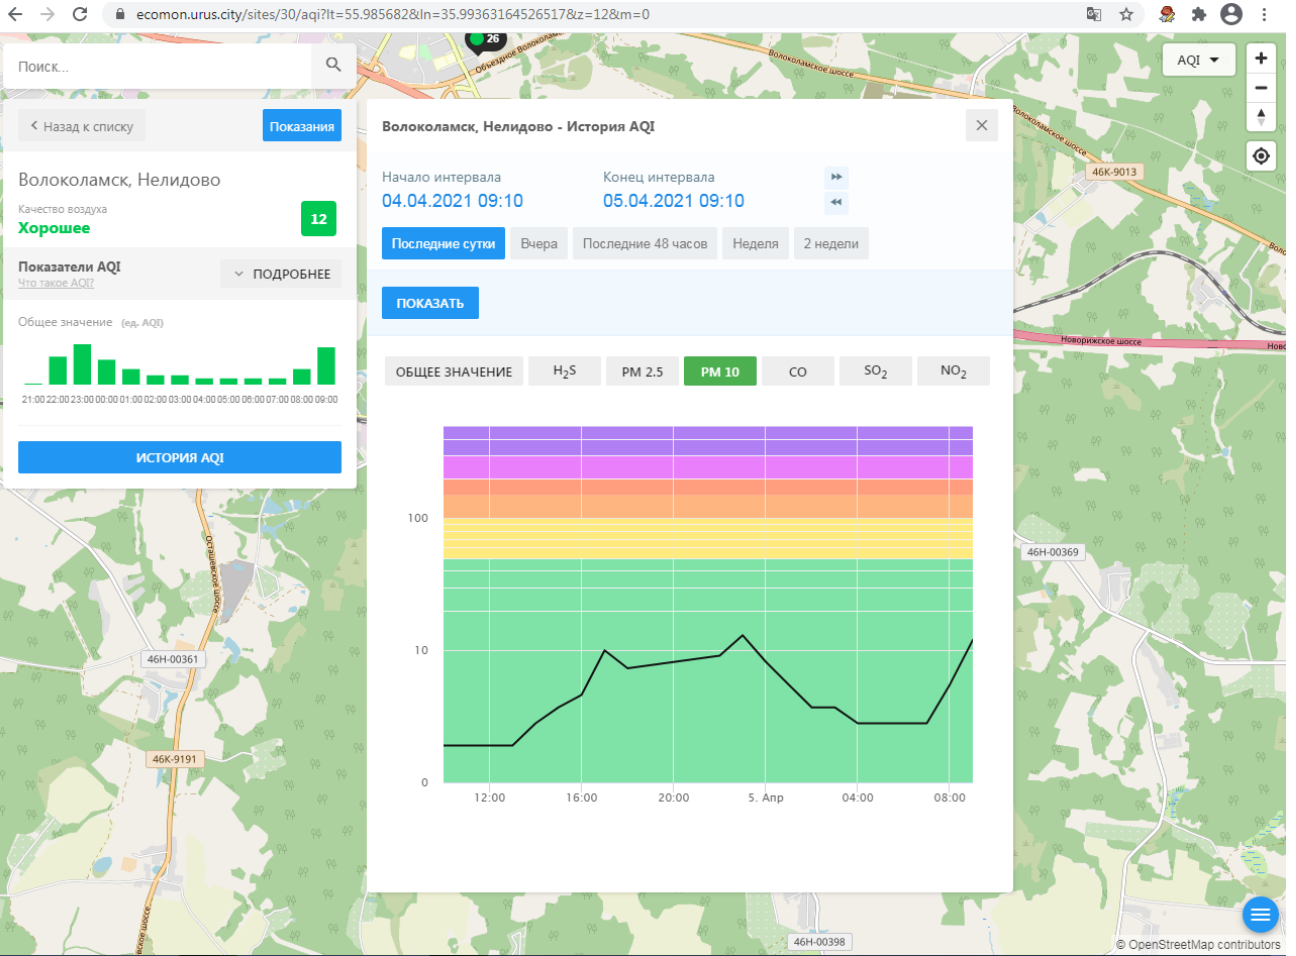

Поиск...

Волоколамск, Нелидово

Качество воздуха **Хорошее** 12

Показатели AQI
Что такое AQI? ПОДРОБНЕЕ

Общее значение (ед. AQI)

ИСТОРИЯ AQI

Волоколамск, Нелидово - История AQI

Начало интервала: 04.04.2021 09:10
Конец интервала: 05.04.2021 09:10

Последние сутки | Вчера | Последние 48 часов | Неделя | 2 недели

ПОКАЗАТЬ

ОБЩЕЕ ЗНАЧЕНИЕ | H₂S | PM 2.5 | PM 10 | CO | SO₂ | NO₂

© OpenStreetMap contributors

Поиск...

Волоколамск, Нелидово

Качество воздуха **Хорошее** 12

Показатели AQI Что такое AQI? [ПОДРОБНЕЕ](#)

Общее значение (ед. AQI)

ИСТОРИЯ AQI

Волоколамск, Нелидово - История AQI

Начало интервала: 04.04.2021 09:10 Конец интервала: 05.04.2021 09:10

Последние сутки Вчера Последние 48 часов Неделя 2 недели

Показатели AQI
Что такое AQI? ПОДРОБНЕЕ

Общее значение (ед. AQI)

Время	Общее значение AQI
21:00	5
22:00	5
23:00	5
00:00	5
01:00	5
02:00	7
03:00	5
04:00	5
05:00	5
06:00	5
07:00	5
08:00	5
09:00	5

ИСТОРИЯ AQI