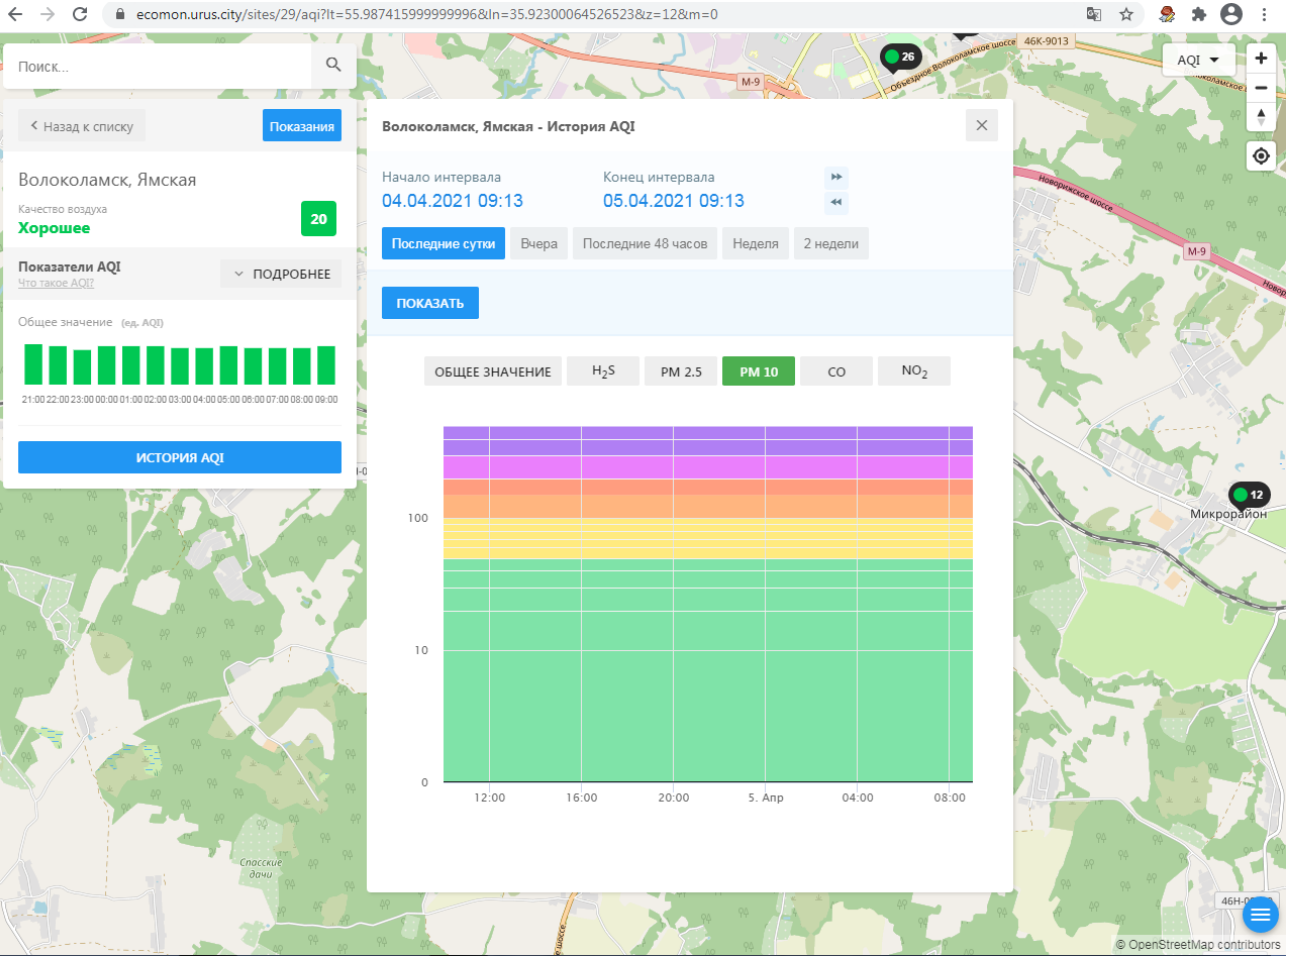

ecomon.urus.city/sites/29/aqi?lt=55.987415999999996&ln=35.92300064526523&cz=12&m=0

Поиск...

Волоколамск, Ямская

Качество воздуха **Хорошее** 20

Показатели AQI

Общее значение (ед. AQI)

21:00 22:00 23:00 00:00 01:00 02:00 03:00 04:00 05:00 06:00 07:00 08:00 09:00

ИСТОРИЯ AQI

Волоколамск, Ямская - История AQI

Начало интервала: 04.04.2021 09:13

Конец интервала: 05.04.2021 09:13

Последние сутки | Вчера | Последние 48 часов | Неделя | 2 недели

ПОКАЗАТЬ

ОБЩЕЕ ЗНАЧЕНИЕ | H₂S | **PM 2.5** | PM 10 | CO | NO₂

Time	AQI (PM 2.5)
12:00	20
16:00	20
20:00	10
00:00	10
04:00	10
08:00	20

© OpenStreetMap contributors

ecomon.urus.city/sites/29/aqi?lt=55.987415999999996&ln=35.92300064526523&cz=12&m=0

Поиск...

Волоколамск, Ямская

Качество воздуха **Хорошее** 20

Показатели AQI Что такое AQI? ПОДРОБНЕЕ

Общее значение (ед. AQI)

Time	AQI
21:00	20
22:00	20
23:00	20
00:00	20
01:00	20
02:00	20
03:00	20
04:00	20
05:00	20
06:00	20
07:00	20
08:00	20
09:00	20