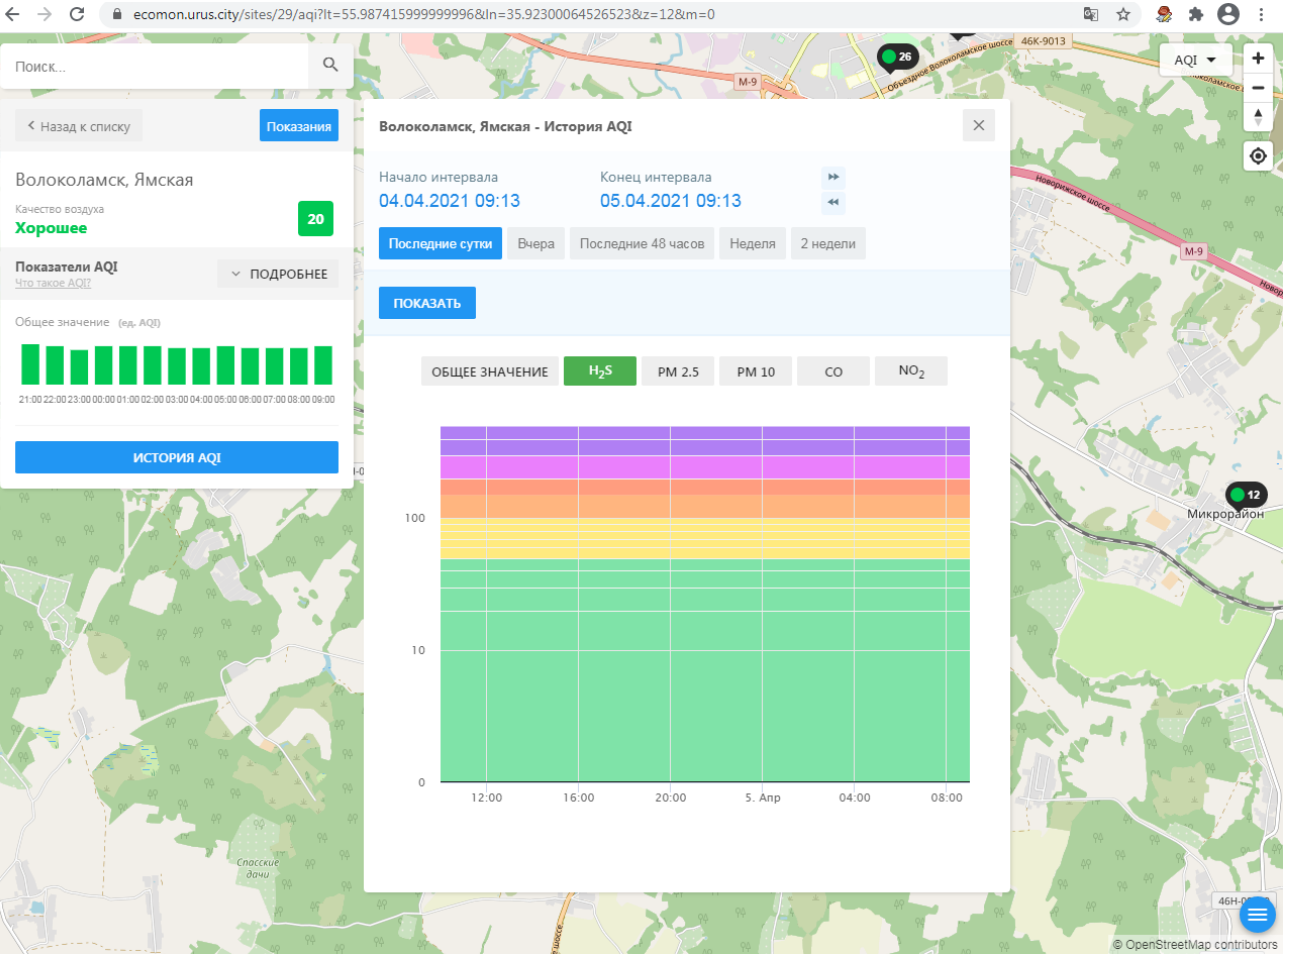

Волоколамск, Хлебозавод

Качество воздуха **Хорошее** 26

Показатели AQI Что такое AQI? ПОДРОБНЕЕ

Общее значение (ед. AQI)

ИСТОРИЯ AQI

Волоколамск, Хлебозавод - История AQI

Начало интервала: 04.04.2021 09:12 Конец интервала: 05.04.2021 09:12

Последние сутки Вчера Последние 48 часов Неделя 2 недели

ПОКАЗАТЬ

ОБЩЕЕ ЗНАЧЕНИЕ H₂S PM 2.5 **PM 10** CO SO₂ NO₂

Time	PM 10 (ед. AQI)
12:00	~30
16:00	~40
20:00	~60
5. Apr	~30
04:00	~20
08:00	~30

46Н-00361 Холстиково М-9 Микрорайон © OpenStreetMap contributors

ecomon.urus.city/sites/29/aqi?lt=55.987415999999996&ln=35.92300064526523&cz=12&m=0

Поиск...

Волоколамск, Ямская

Качество воздуха **Хорошее** 20

Показатели AQI

Общее значение (ед. AQI)

21:00 22:00 23:00 00:00 01:00 02:00 03:00 04:00 05:00 06:00 07:00 08:00 09:00