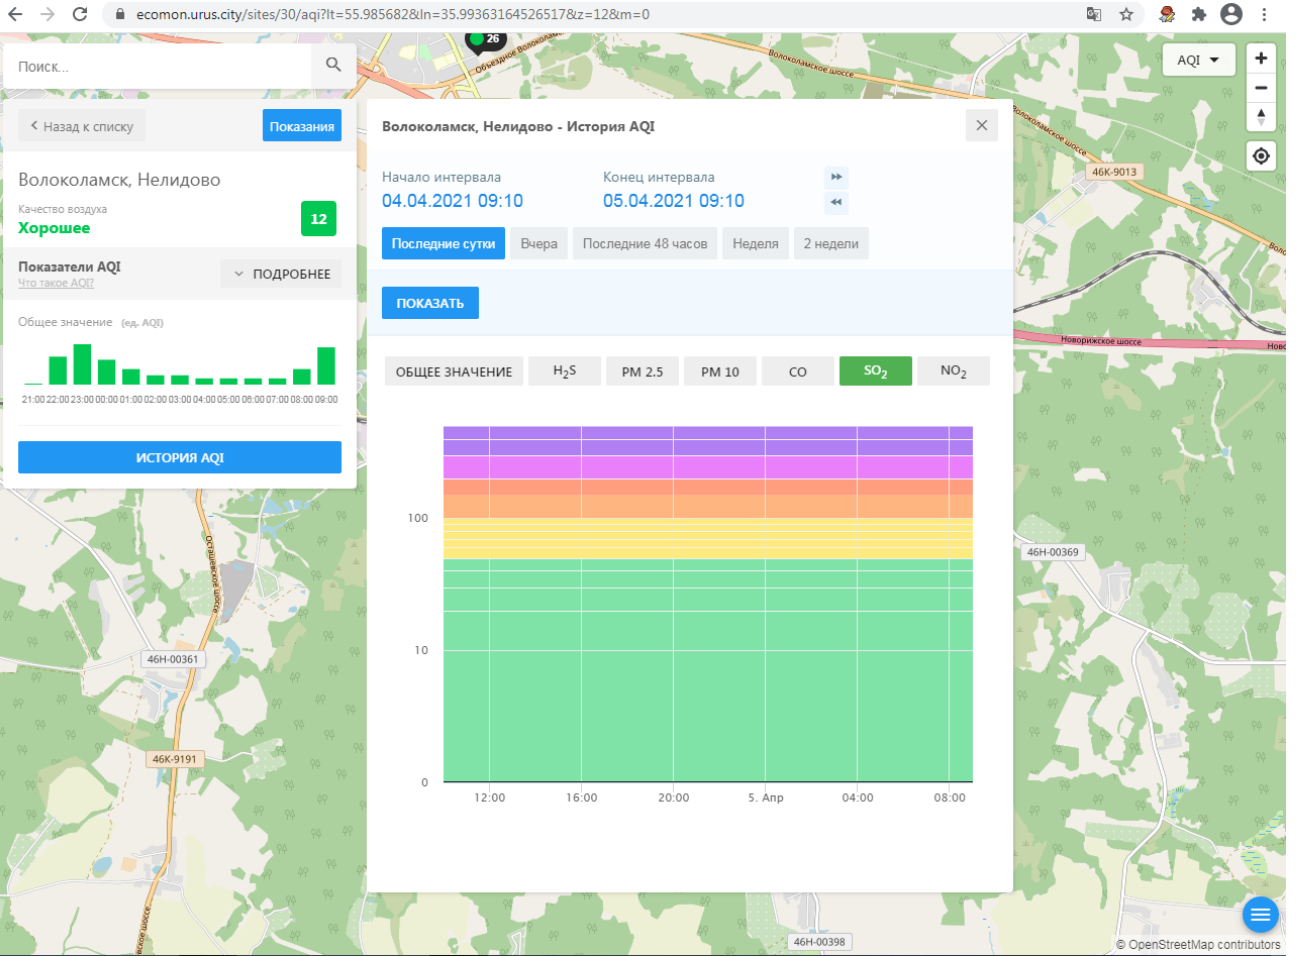

Поиск...

Волоколамск, Нелидово

Качество воздуха **Хорошее** 12

Показатели AQI
Что такое AQI? ПОДРОБНЕЕ

Общее значение (ед. AQI)

ИСТОРИЯ AQI

Волоколамск, Нелидово - История AQI

Начало интервала: 04.04.2021 09:10
Конец интервала: 05.04.2021 09:10

Последние сутки | Вчера | Последние 48 часов | Неделя | 2 недели

ПОКАЗАТЬ

ОБЩЕЕ ЗНАЧЕНИЕ | H₂S | PM 2.5 | PM 10 | CO | SO₂ | NO₂

© OpenStreetMap contributors

Поиск...

Волоколамск, Нелидово

Качество воздуха **Хорошее** 12

Показатели AQI Что такое AQI? [ПОДРОБНЕЕ](#)

Общее значение (ед. AQI)

ИСТОРИЯ AQI

Волоколамск, Нелидово - История AQI

Начало интервала: 04.04.2021 09:10 Конец интервала: 05.04.2021 09:10

Последние сутки Вчера Последние 48 часов Неделя 2 недели

Показатели AQI
Что такое AQI? ПОДРОБНЕЕ

Общее значение (ед. AQI)

Время	Общее значение AQI
21:00	5
22:00	5
23:00	5
00:00	5
01:00	5
02:00	7
03:00	5
04:00	5
05:00	5
06:00	5
07:00	5
08:00	5
09:00	5

ИСТОРИЯ AQI