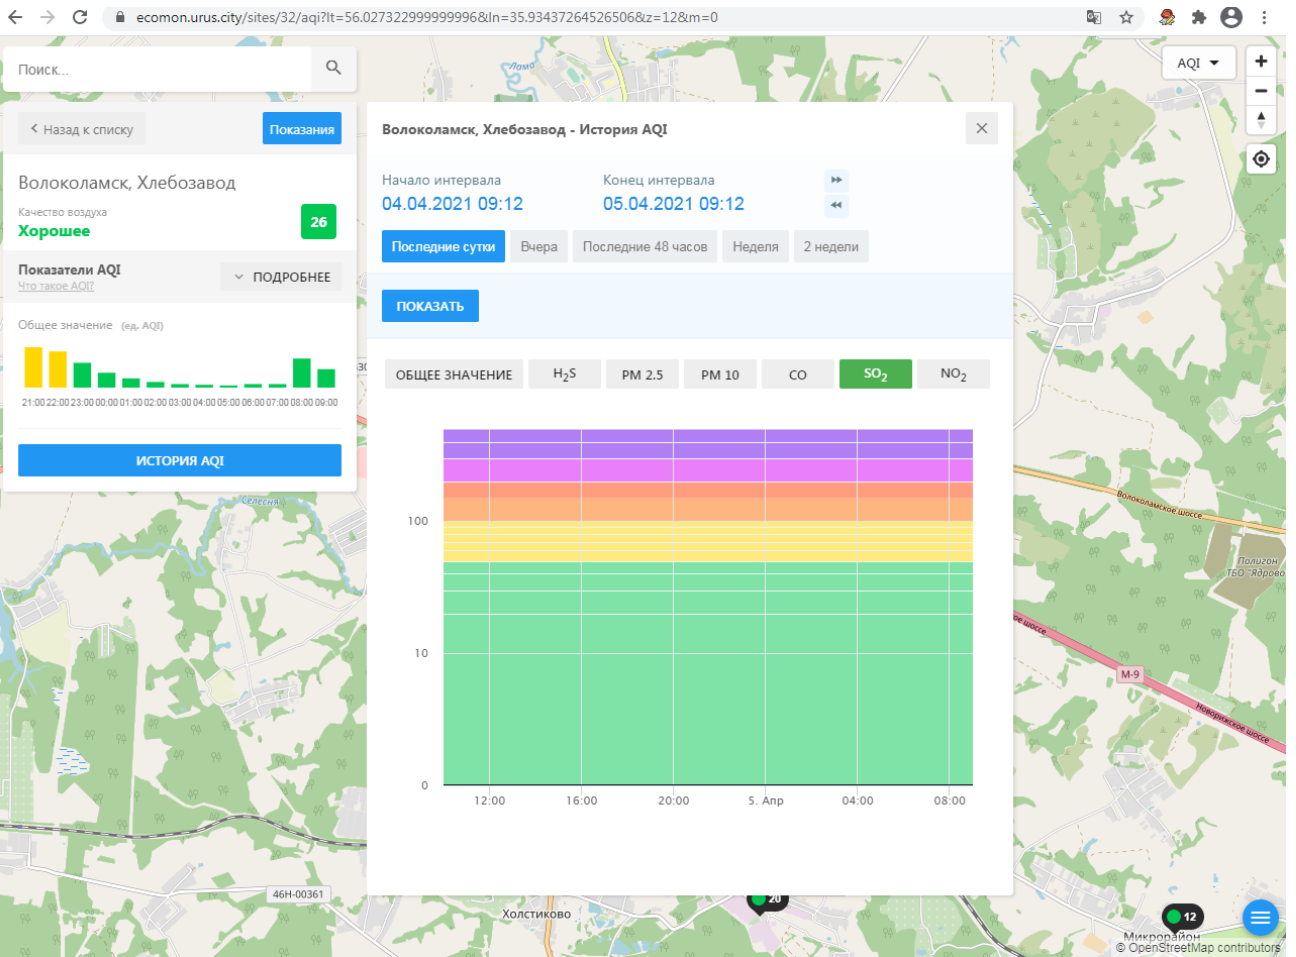

Волоколамск, Хлебозавод

Качество воздуха **Хорошее** 26

Показатели AQI Что такое AQI? ПОДРОБНЕЕ

Общее значение (ед. AQI)

ИСТОРИЯ AQI

Волоколамск, Хлебозавод - История AQI

Начало интервала: 04.04.2021 09:12 Конец интервала: 05.04.2021 09:12

Последние сутки Вчера Последние 48 часов Неделя 2 недели

ПОКАЗАТЬ

ОБЩЕЕ ЗНАЧЕНИЕ H₂S PM 2.5 **PM 10** CO SO₂ NO₂

Time	PM 10 (ед. AQI)
12:00	~30
16:00	~40
20:00	~60
5. Apr	~30
04:00	~20
08:00	~30

46Н-00361 Холстиково М-9 Микрорайон © OpenStreetMap contributors

ecomon.urus.city/sites/29/aqi?lt=55.987415999999996&ln=35.92300064526523&cz=12&m=0

Поиск...

Волоколамск, Ямская

Качество воздуха **Хорошее** 20

Показатели AQI

Общее значение (ед. AQI)

21:00 22:00 23:00 00:00 01:00 02:00 03:00 04:00 05:00 06:00 07:00 08:00 09:00