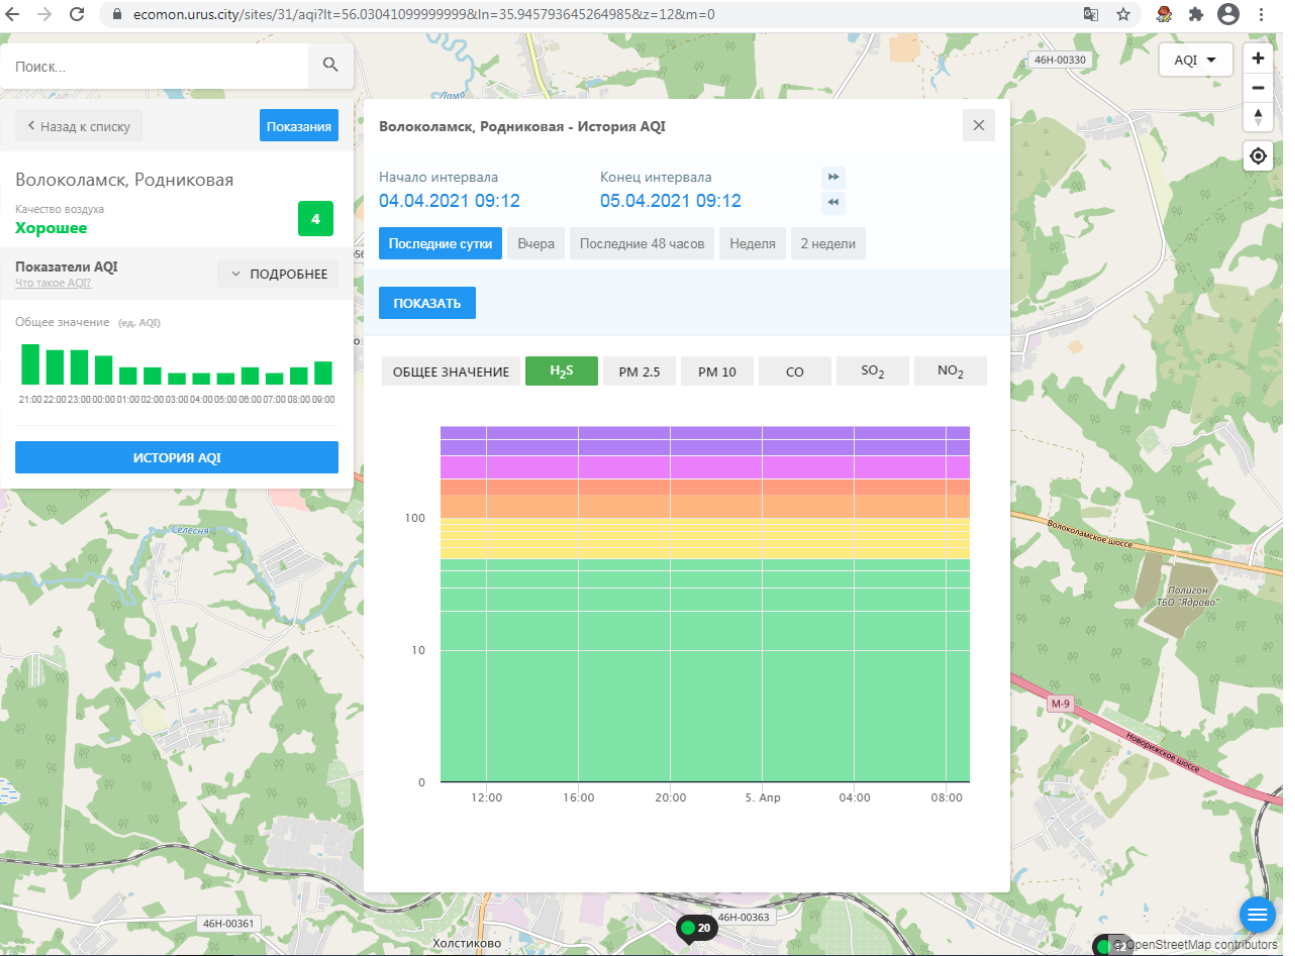

Поиск...

Волоколамск, Нелидово

Качество воздуха **Хорошее** 12

Показатели AQI
Что такое AQI? ПОДРОБНЕЕ

Общее значение (ед. AQI)

ИСТОРИЯ AQI

Волоколамск, Нелидово - История AQI

Начало интервала: 04.04.2021 09:10
Конец интервала: 05.04.2021 09:10

Показатели AQI Что такое AQI? [ПОДРОБНЕЕ](#)

Общее значение (ед. AQI)

ИСТОРИЯ AQI

Волоколамск, Нелидово - История AQI

Начало интервала: 04.04.2021 09:10 Конец интервала: 05.04.2021 09:10

Последние сутки Вчера Последние 48 часов Неделя 2 недели

ПОКАЗАТЬ

ОБЩЕЕ ЗНАЧЕНИЕ H₂S PM 2.5 PM 10 CO SO₂ **NO₂**

© OpenStreetMap contributors

ecomon.urus.city/sites/31/aqi?lt=56.03041099999999&ln=35.945793645264985&z=12&m=0

Поиск...

Волоколамск, Родниковая

Качество воздуха **Хорошее** 4

Показатели AQI
Что такое AQI? ПОДРОБНЕЕ

Общее значение (ед. AQI)

Время	Общее значение AQI
21:00	5
22:00	5
23:00	5
00:00	5
01:00	5
02:00	7
03:00	5
04:00	5
05:00	5
06:00	5
07:00	5
08:00	5
09:00	5

ИСТОРИЯ AQI