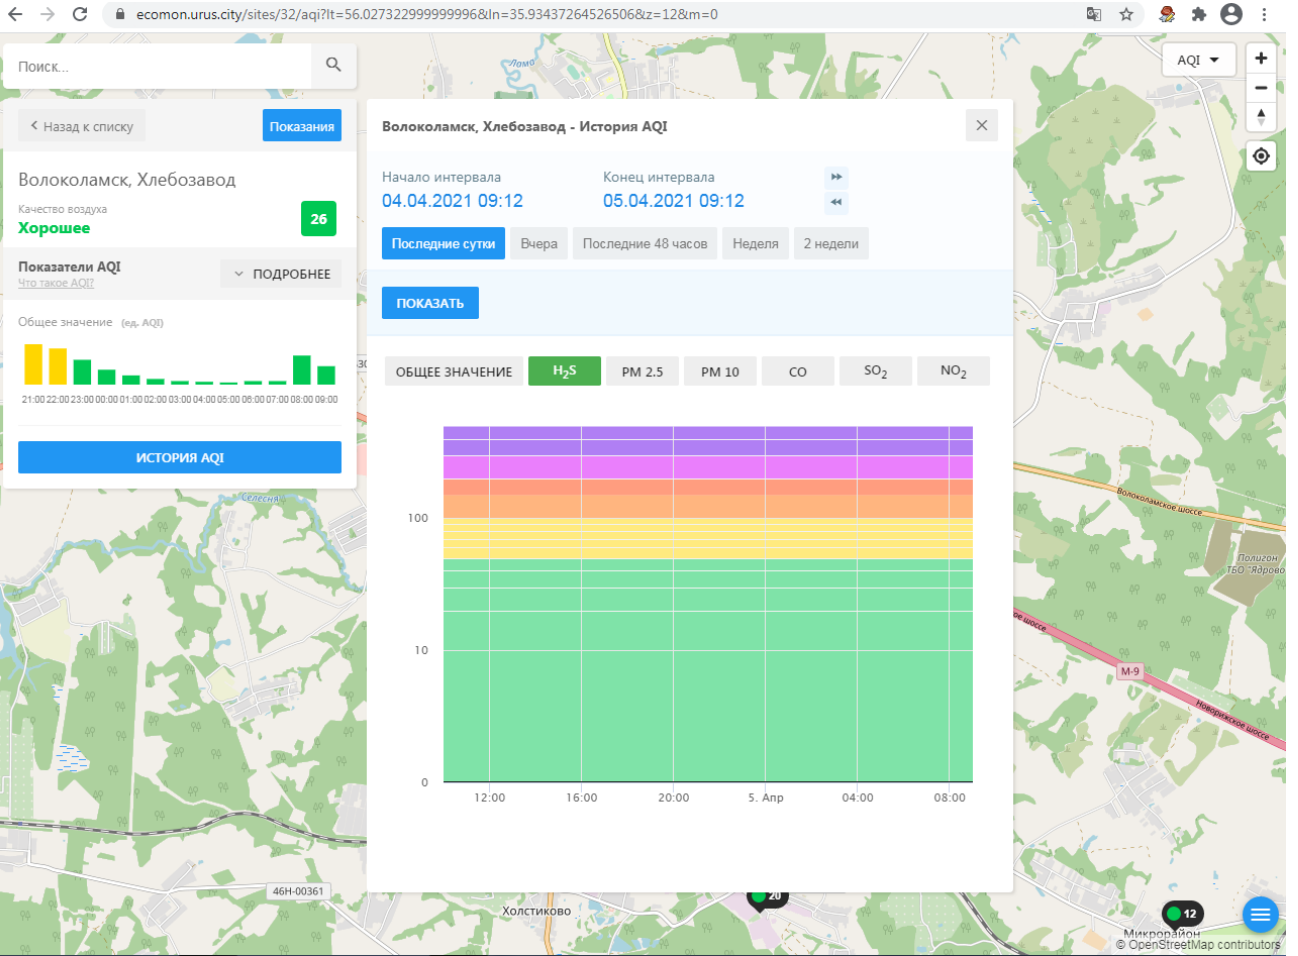

Показатели AQI Что такое AQI ПОДРОБНЕЕ

Общее значение (ед. AQI)

21:00 22:00 23:00 00:00 01:00 02:00 03:00 04:00 05:00 06:00 07:00 08:00 09:00

ИСТОРИЯ AQI

Волоколамск, Родниковая - История AQI

Начало интервала: 04.04.2021 09:12 Конец интервала: 05.04.2021 09:12

Последние сутки Вчера Последние 48 часов Неделя 2 недели

ПОКАЗАТЬ

ОБЩЕЕ ЗНАЧЕНИЕ H₂S PM 2.5 PM 10 CO **SO₂** NO₂

100

10

0

12:00 16:00 20:00 5. Apr 04:00 08:00

46Н-00330

46Н-00361

46Н-00363

Холстиково

20

OpenStreetMap contributors

Поиск...

Волоколамск, Хлебозавод

Качество воздуха **Хорошее** 26

Показатели AQI
Что такое AQI? [ПОДРОБНЕЕ](#)

Общее значение (ед. AQI)

ИСТОРИЯ AQI

Волоколамск, Хлебозавод - История AQI

Начало интервала: 04.04.2021 09:12 Конец интервала: 05.04.2021 09:12

Последние сутки Вчера Последние 48 часов Неделя 2 недели