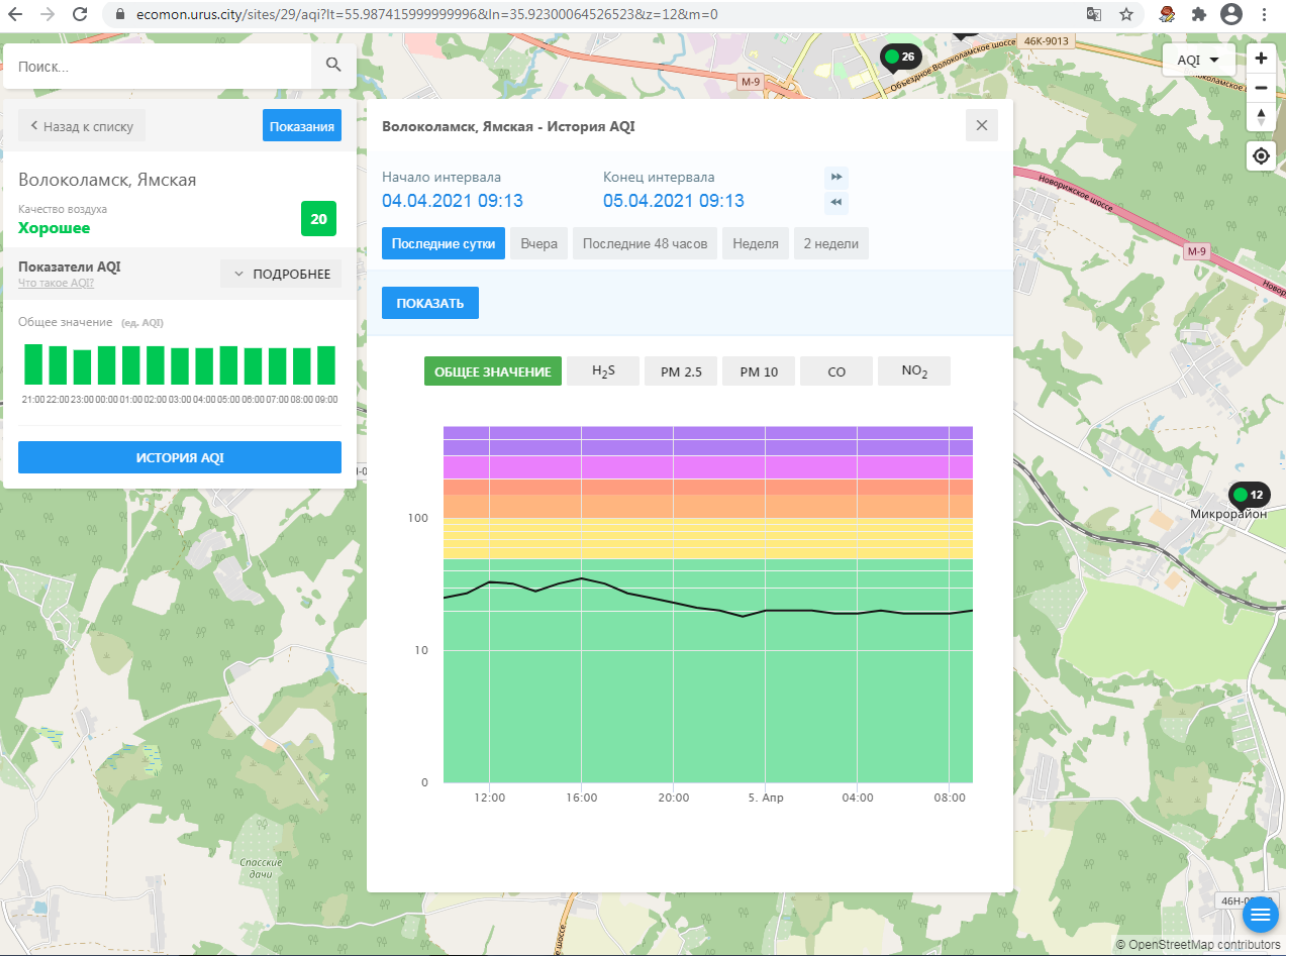

Волоколамск, Хлебозавод

Качество воздуха **Хорошее** 26

Показатели AQI Что такое AQI? ПОДРОБНЕЕ

Общее значение (ед. AQI)

ИСТОРИЯ AQI

Волоколамск, Хлебозавод - История AQI

Начало интервала: 04.04.2021 09:12 Конец интервала: 05.04.2021 09:12

Последние сутки Вчера Последние 48 часов Неделя 2 недели

ПОКАЗАТЬ

ОБЩЕЕ ЗНАЧЕНИЕ H₂S PM 2.5 **PM 10** CO SO₂ NO₂

Time	PM 10 (ед. AQI)
12:00	~30
16:00	~40
20:00	~60
5. Apr	~30
04:00	~20
08:00	~30

46Н-00361 Холстиково М-9 Микрорайон © OpenStreetMap contributors

ecomon.urus.city/sites/29/aqi?lt=55.987415999999996&ln=35.92300064526523&cz=12&m=0

Поиск...

Волоколамск, Ямская

Качество воздуха **Хорошее** 20

Показатели AQI

Общее значение (ед. AQI)

21:00 22:00 23:00 00:00 01:00 02:00 03:00 04:00 05:00 06:00 07:00 08:00 09:00