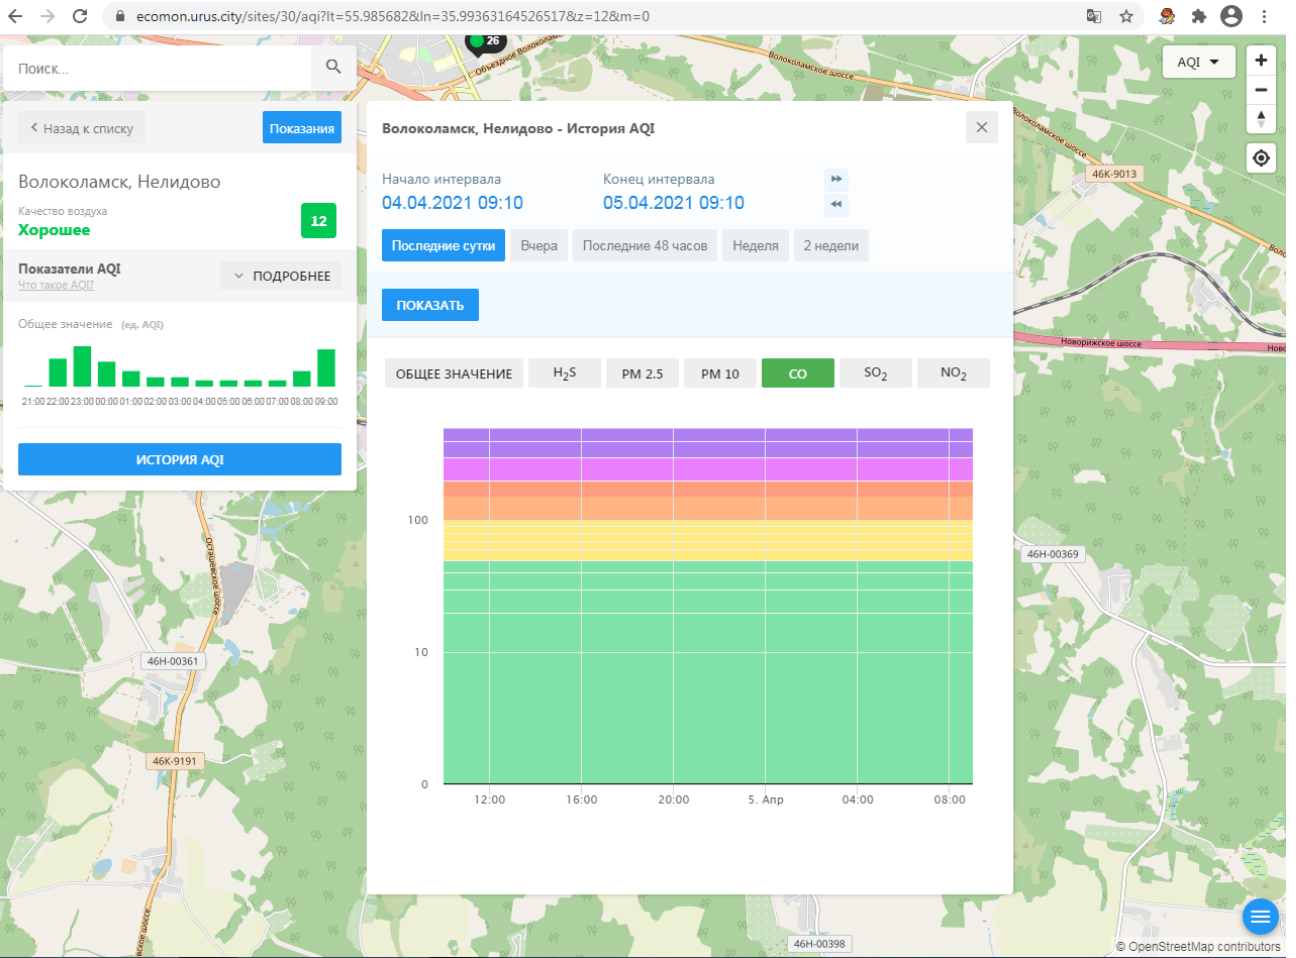

Поиск...

Волоколамск, Нелидово

Качество воздуха **Хорошее** 12

Показатели AQI
Что такое AQI? ПОДРОБНЕЕ

Общее значение (ед. AQI)

ИСТОРИЯ AQI

Волоколамск, Нелидово - История AQI

Начало интервала: 04.04.2021 09:10
Конец интервала: 05.04.2021 09:10

Последние сутки | Вчера | Последние 48 часов | Неделя | 2 недели

ПОКАЗАТЬ

ОБЩЕЕ ЗНАЧЕНИЕ | H₂S | PM 2.5 | PM 10 | CO | SO₂ | NO₂

© OpenStreetMap contributors

Поиск...

Волоколамск, Нелидово

Качество воздуха **Хорошее** 12

Показатели AQI Что такое AQI? [ПОДРОБНЕЕ](#)

Общее значение (ед. AQI)

ИСТОРИЯ AQI

Волоколамск, Нелидово - История AQI

Начало интервала: 04.04.2021 09:10 Конец интервала: 05.04.2021 09:10

Последние сутки Вчера Последние 48 часов Неделя 2 недели

Показатели AQI
Что такое AQI? ПОДРОБНЕЕ

Общее значение (ед. AQI)

Время	Общее значение AQI
21:00	5
22:00	5
23:00	5
00:00	5
01:00	5
02:00	7
03:00	5
04:00	5
05:00	5
06:00	5
07:00	5
08:00	5
09:00	5

ИСТОРИЯ AQI